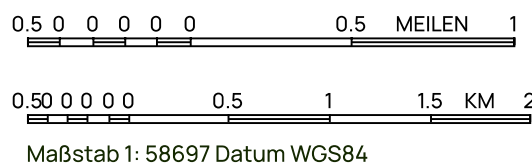

28.3.2025
4.4°E

Anstieg: 988 m Gefälle: 983 m

Saxonia Schwarz Fahren/Reiten

Violett = Fahrstrecke

Grün/Violett = Rittstrecke