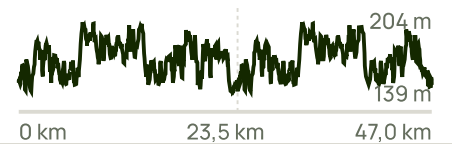

28.3.2025
4.4°E

Anstieg: 988 m Gefälle: 983 m

Saxonia Schwarz Fahren/Reiten

Violett = Fahrstrecke

Grün/Violett = Rittstrecke